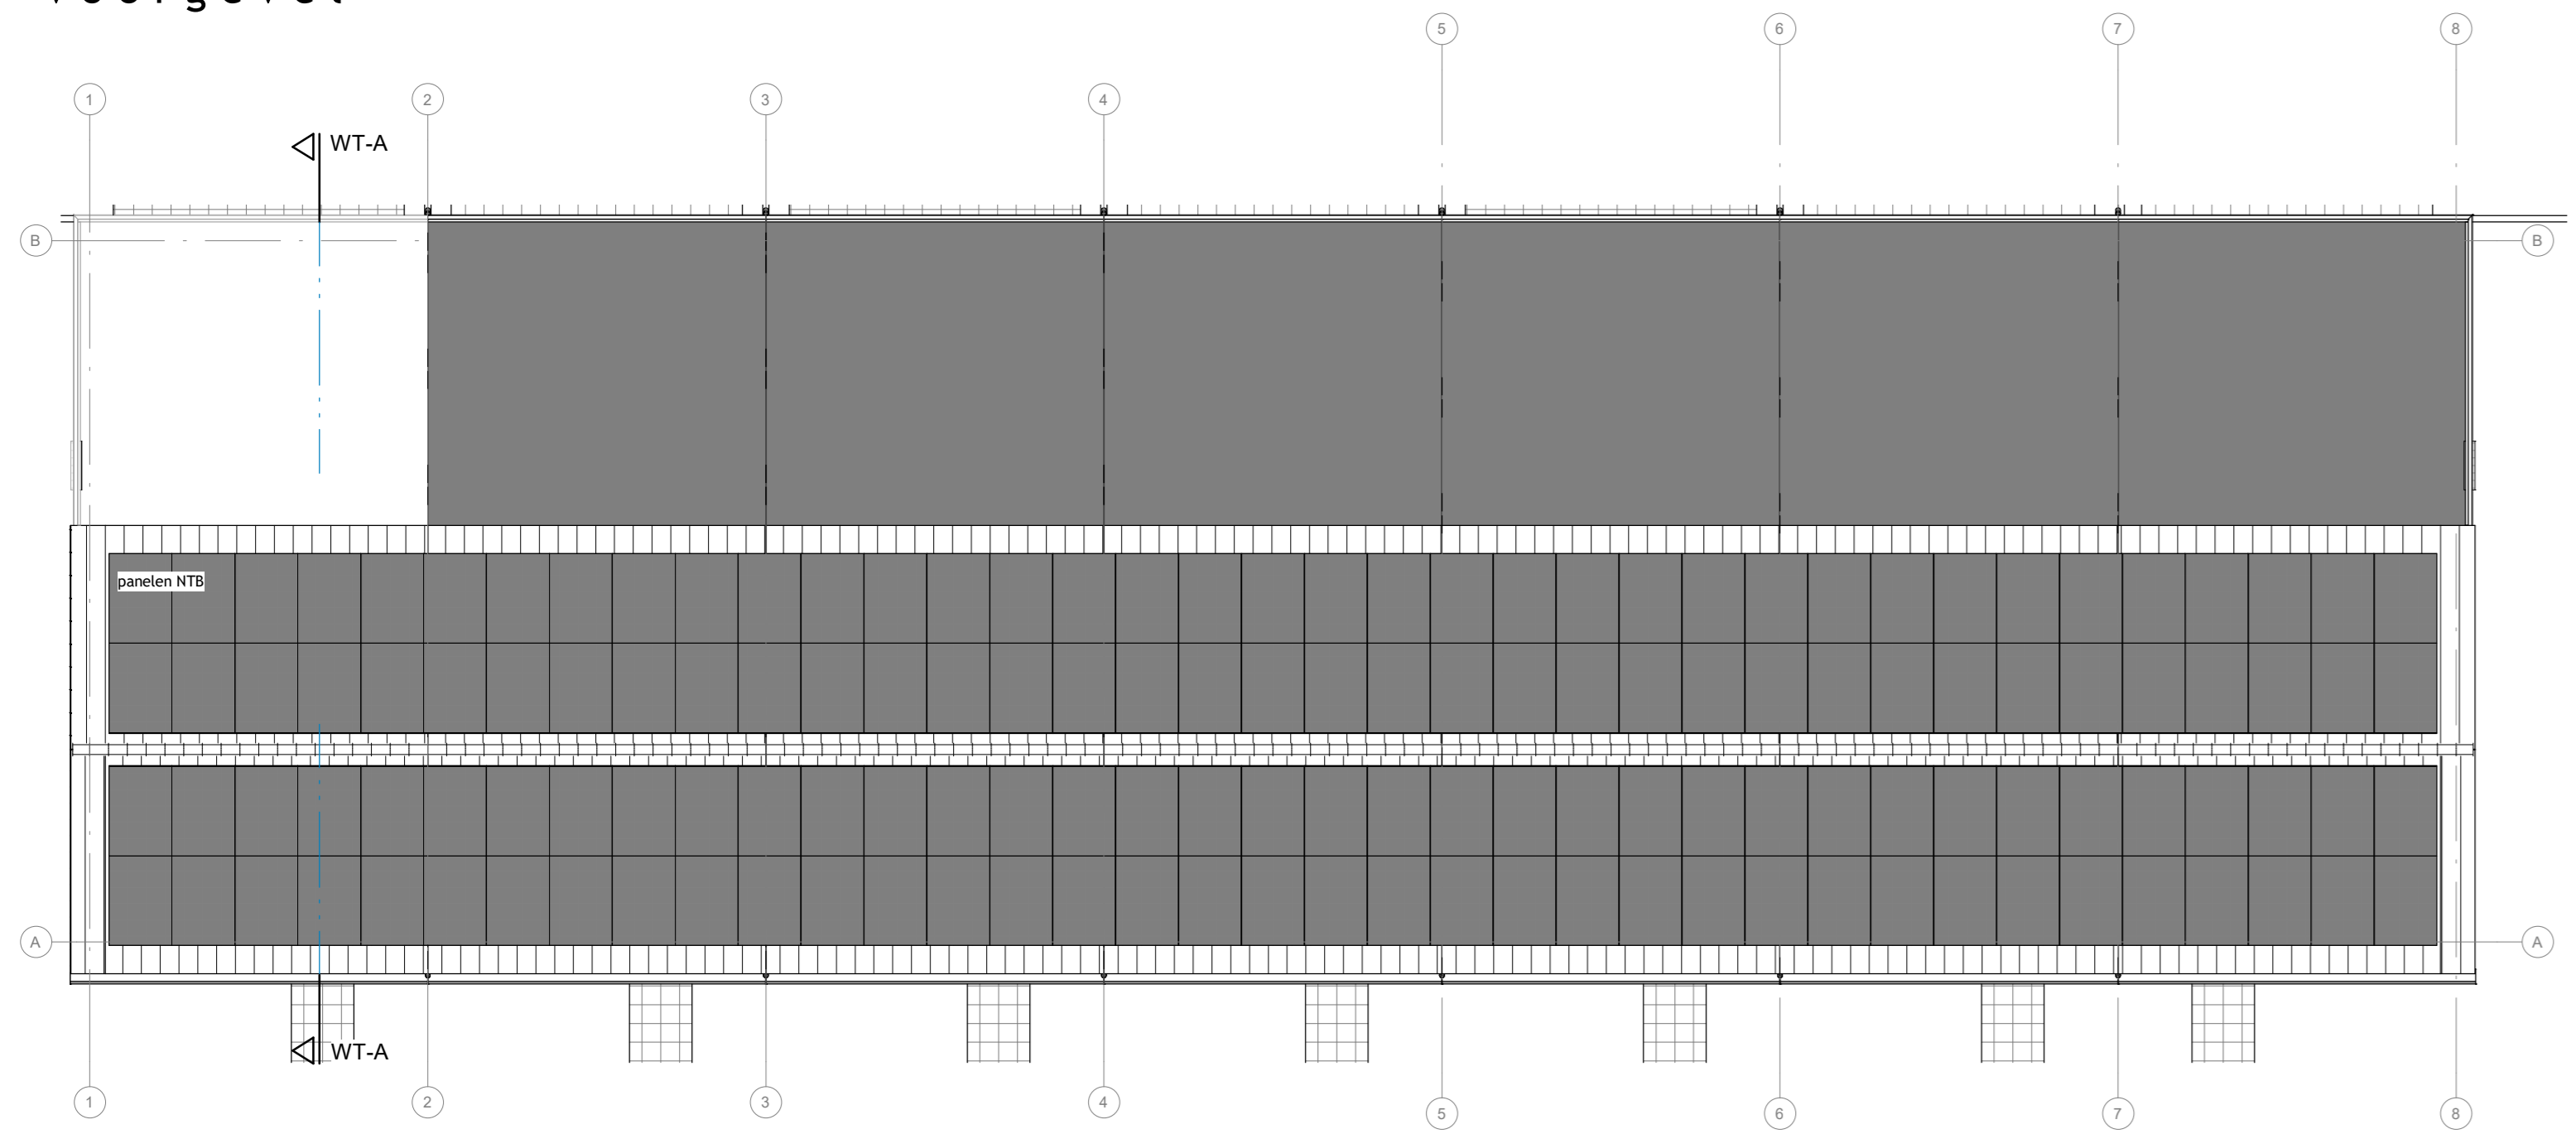

dakaanzicht