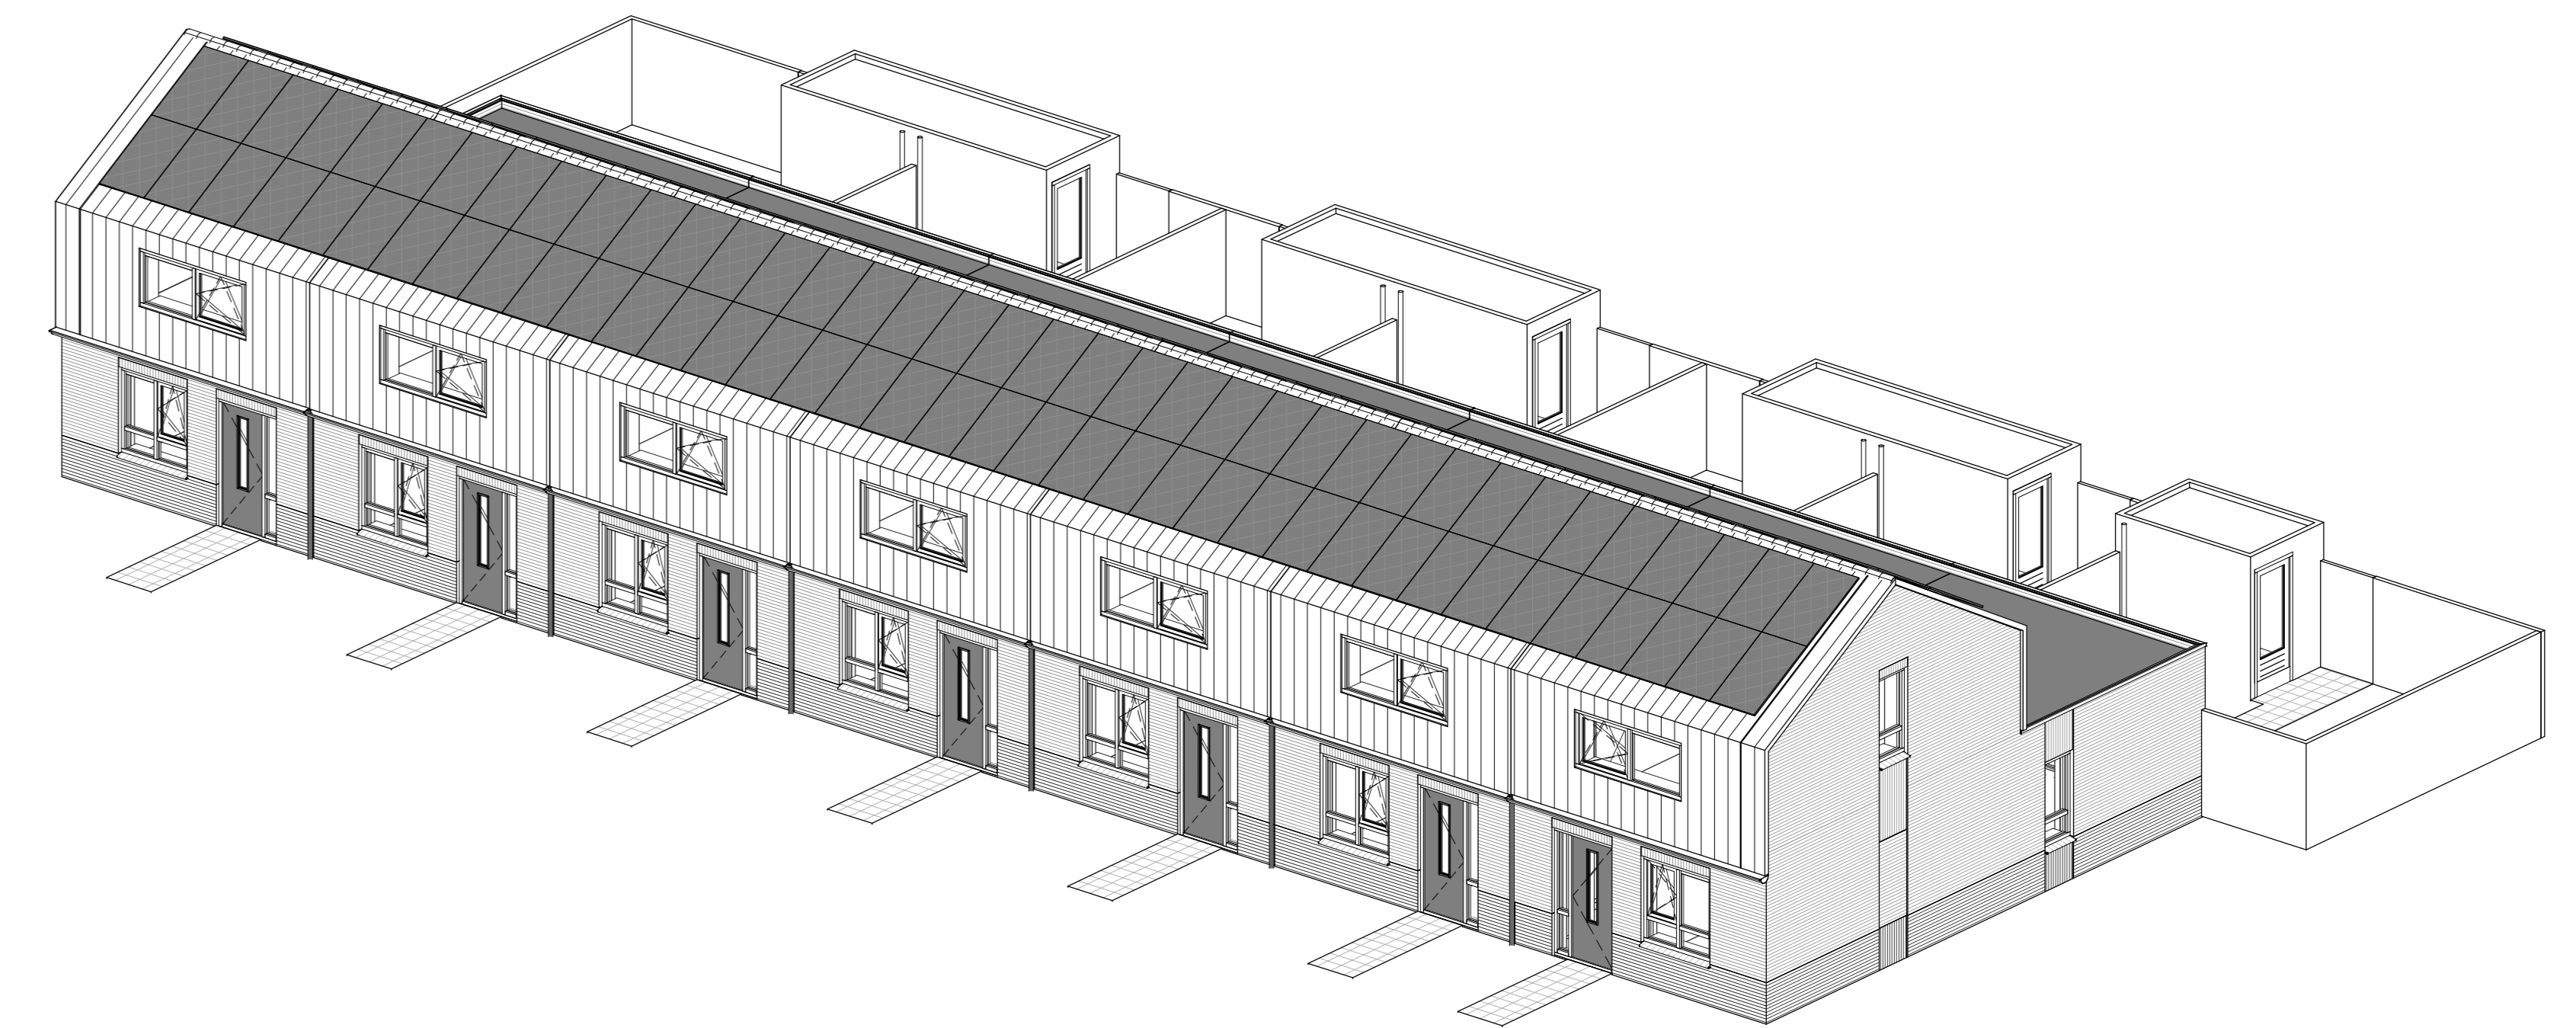

3D Presentatie

VO-01 - Overzichtstekening

Opdrachtgever: Feddard wonen
Projectnr: 02822 Formaat: A0 Schaal: 1:100 mm Getekend: TP Alkoonde: HGS Status: 16-11-2022 Tek. datum: