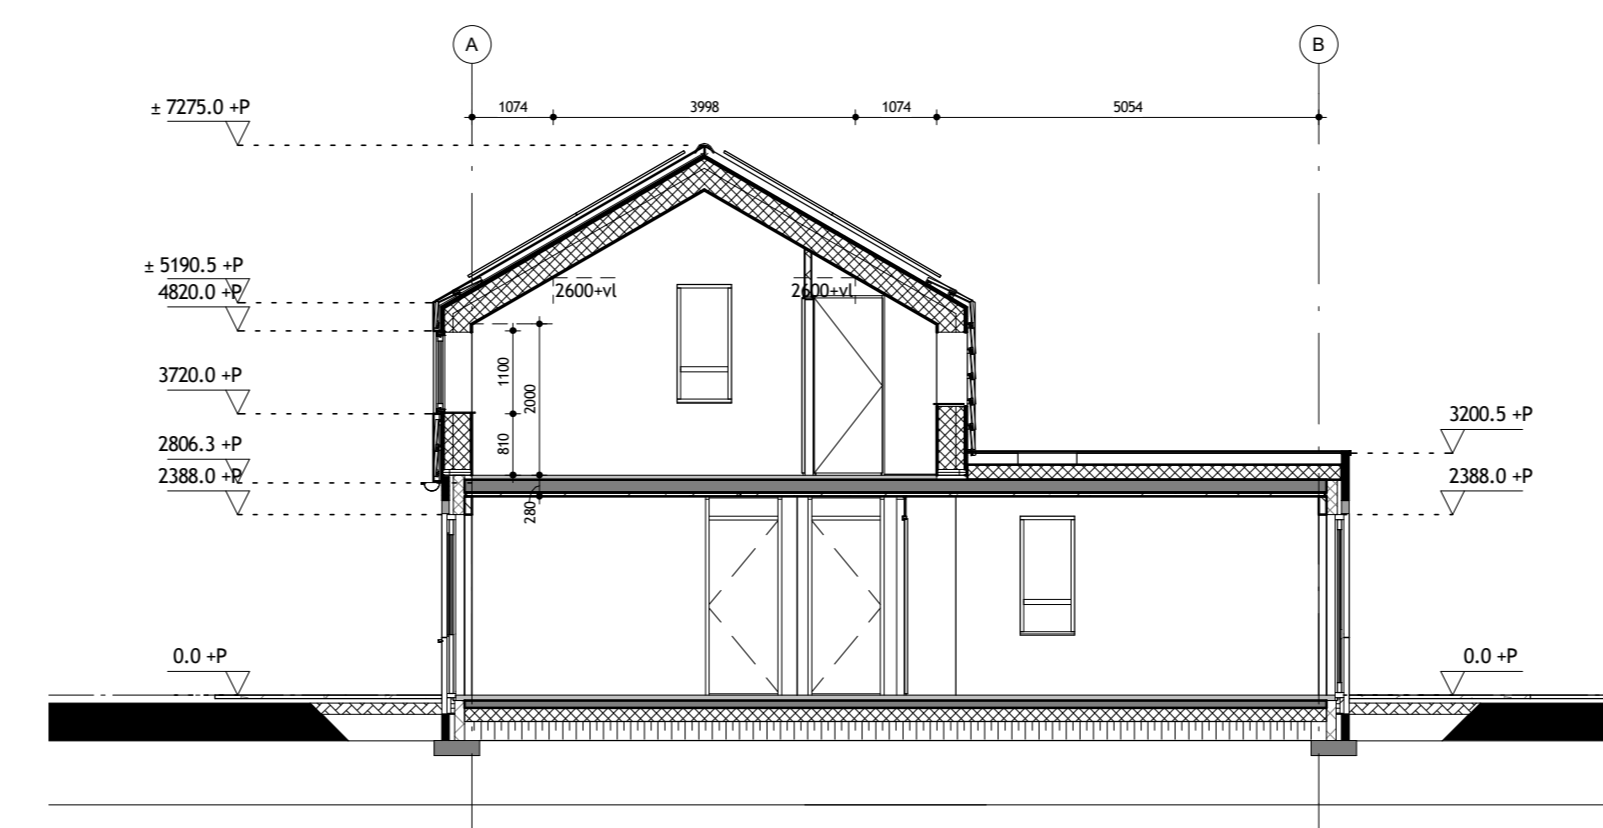

doorsnede A-A