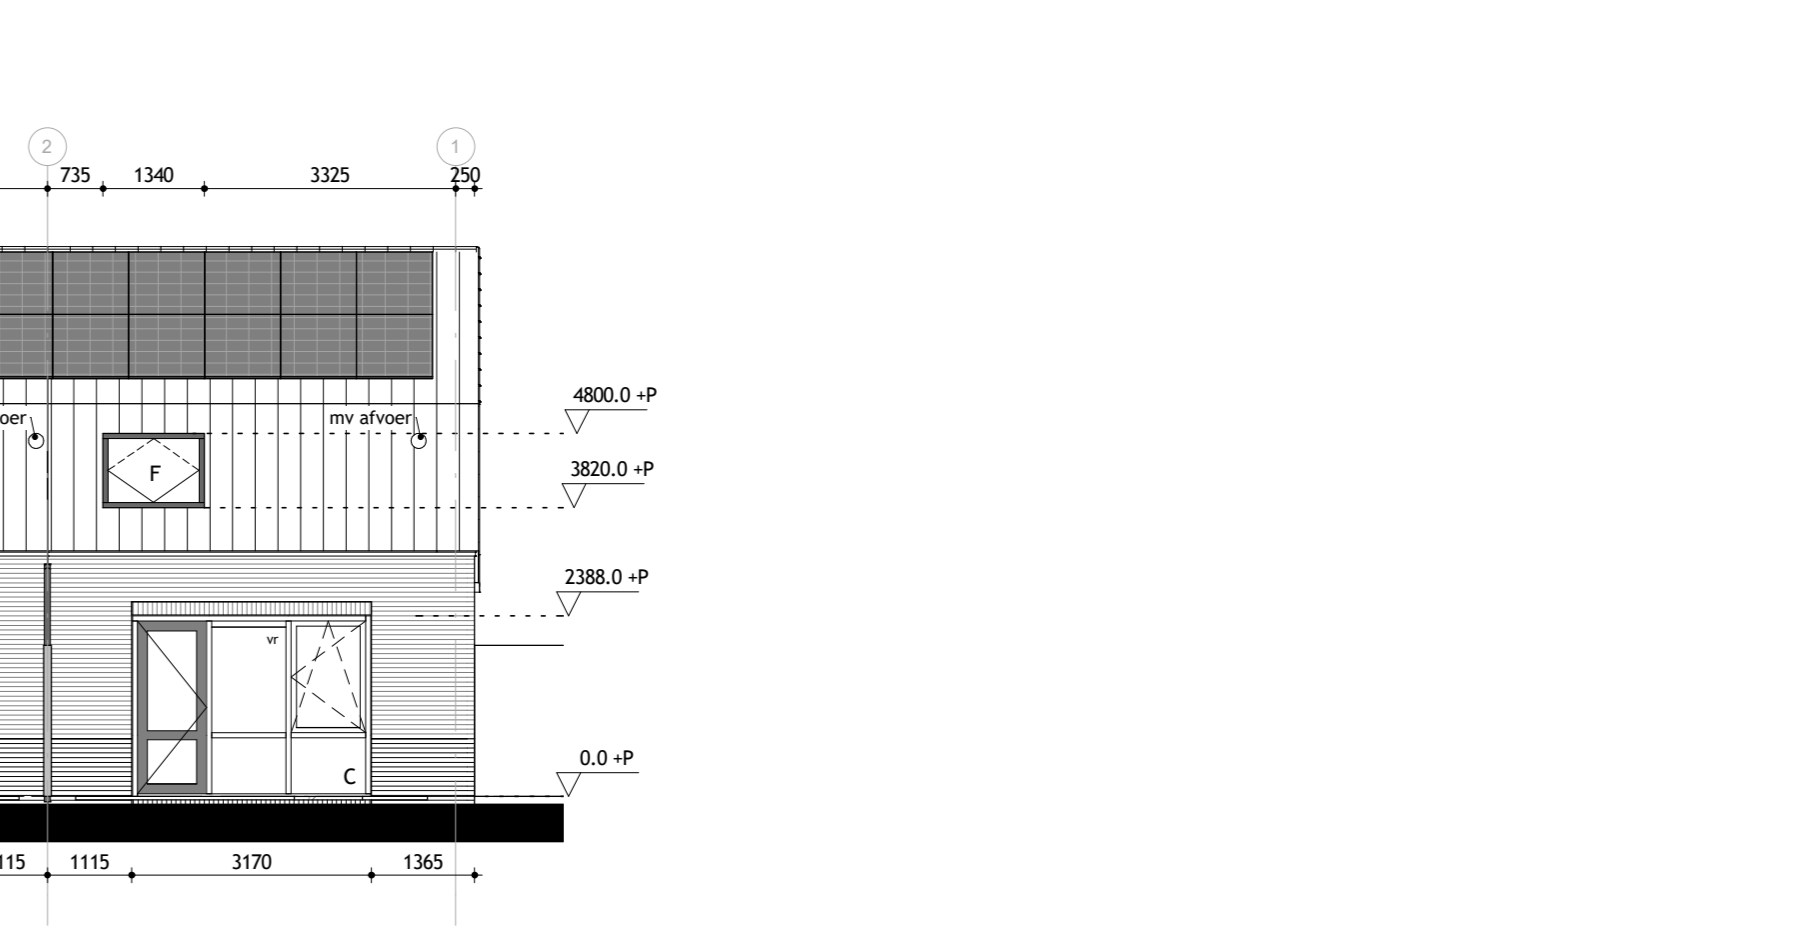

linkerzijgevel