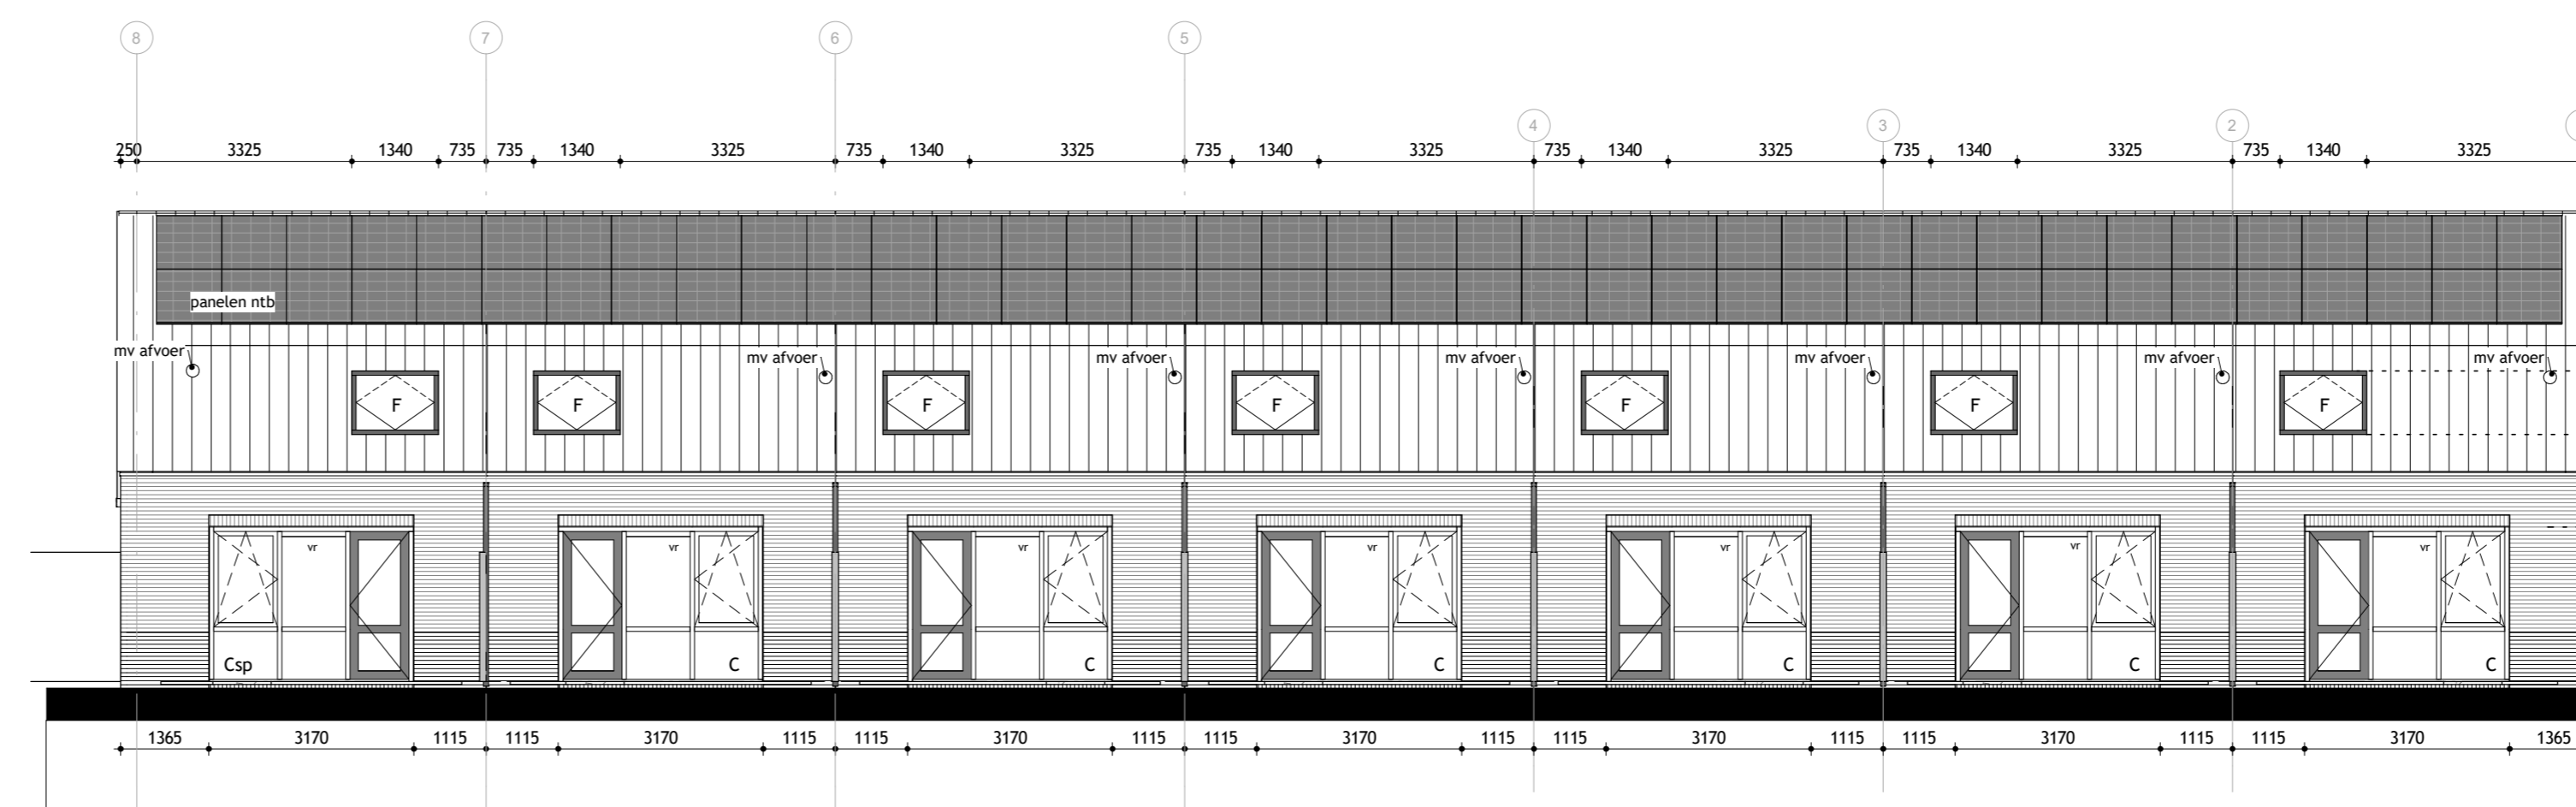

achtergevel

rechterzijgevel