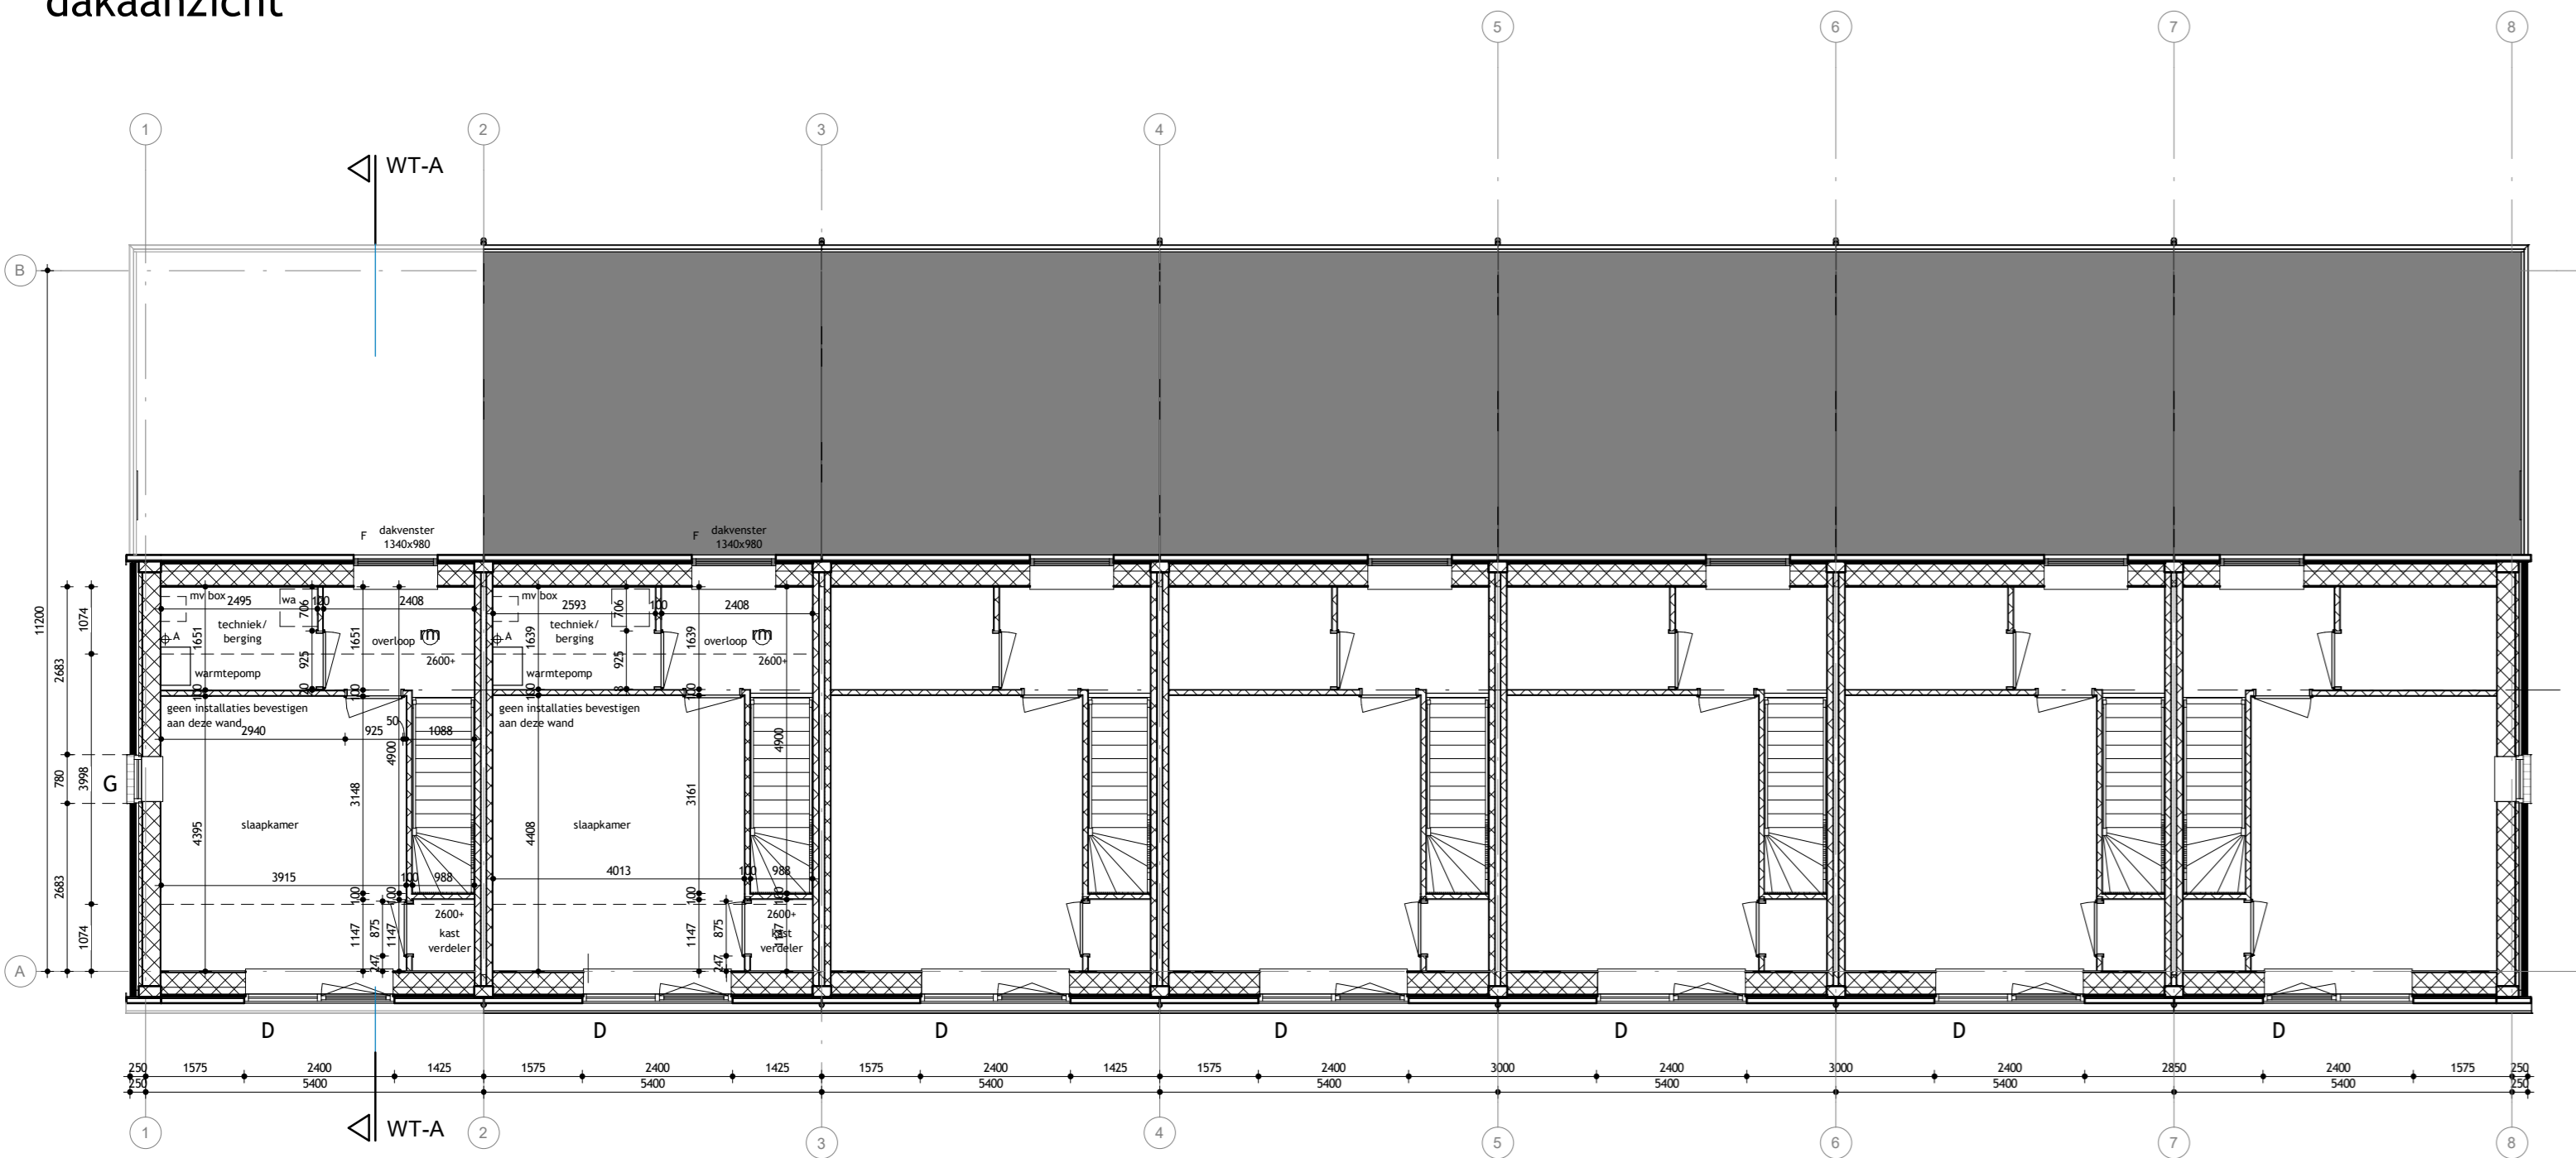

eerste verdieping