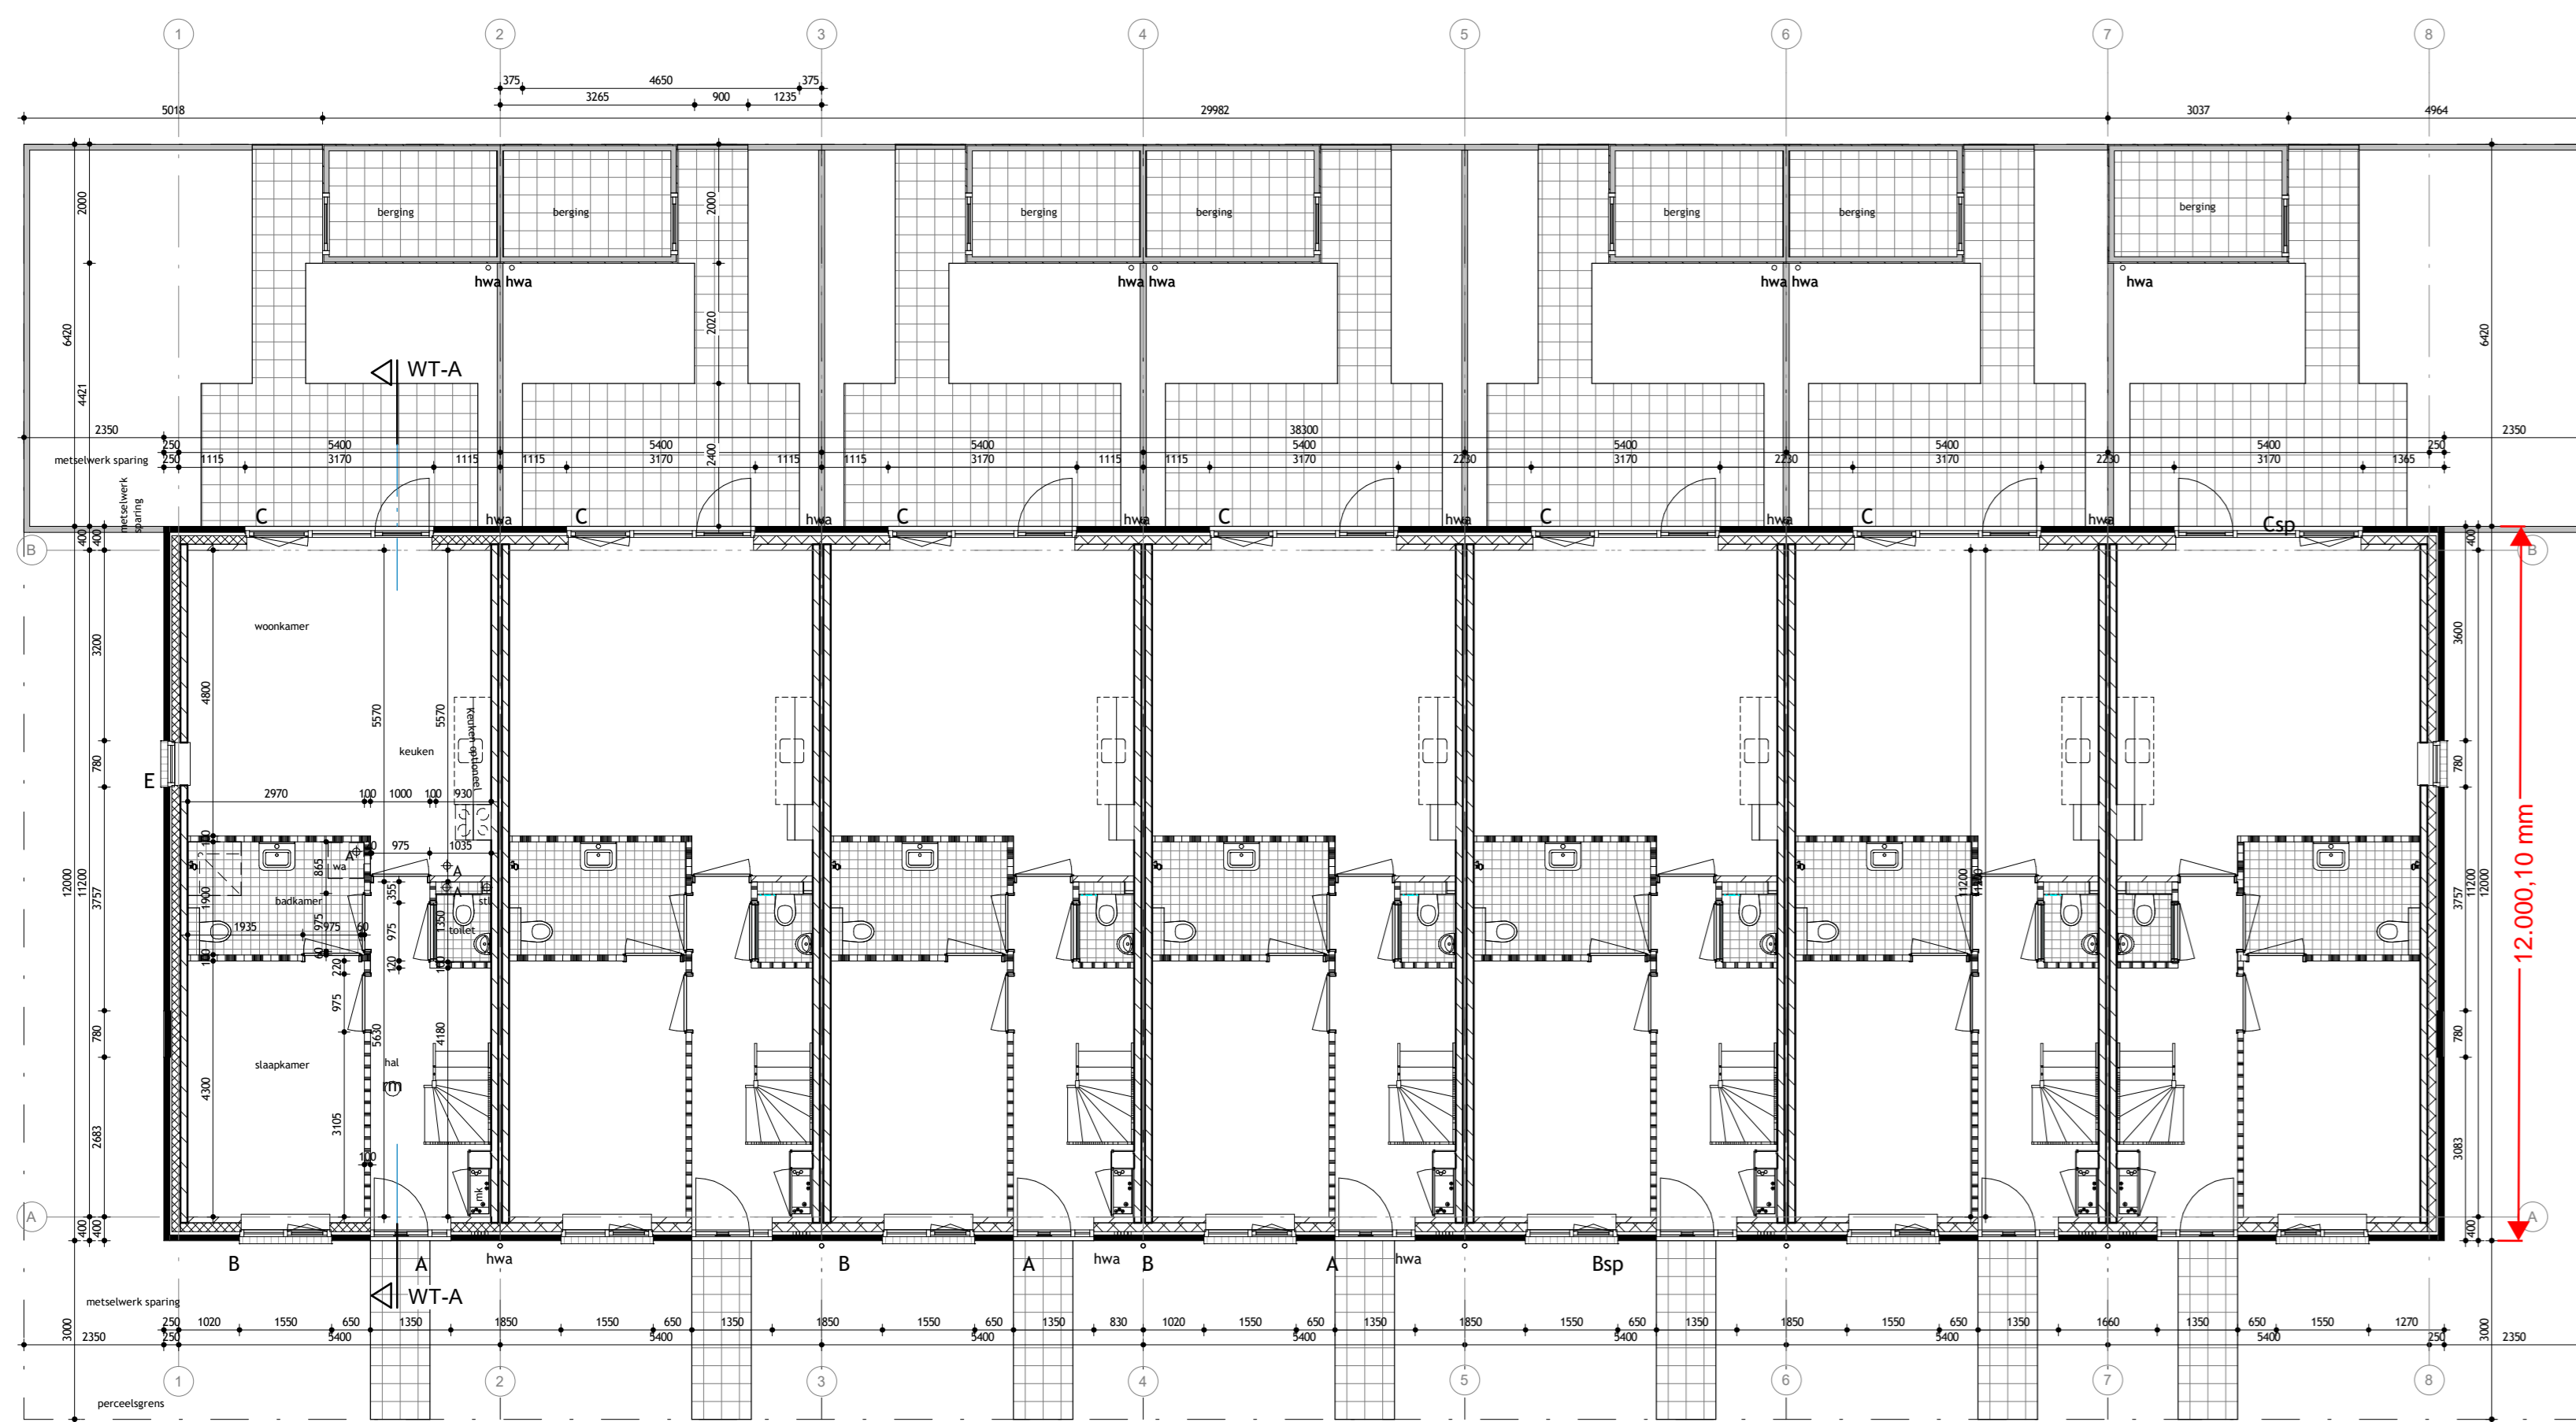

begane grond