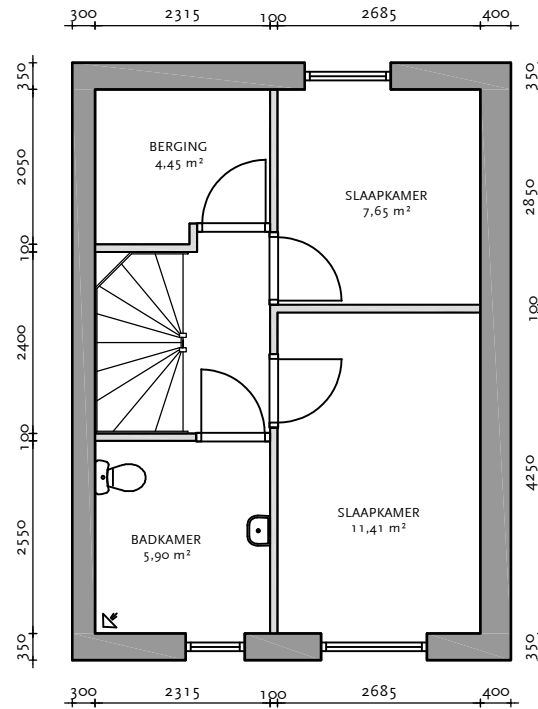

Begane grond

1e verdieping

Complex 076
 Adres Bosrand 14
 Type Asp
 Datum 03-02-2025
 Schaal 1:100
 Formaat A4