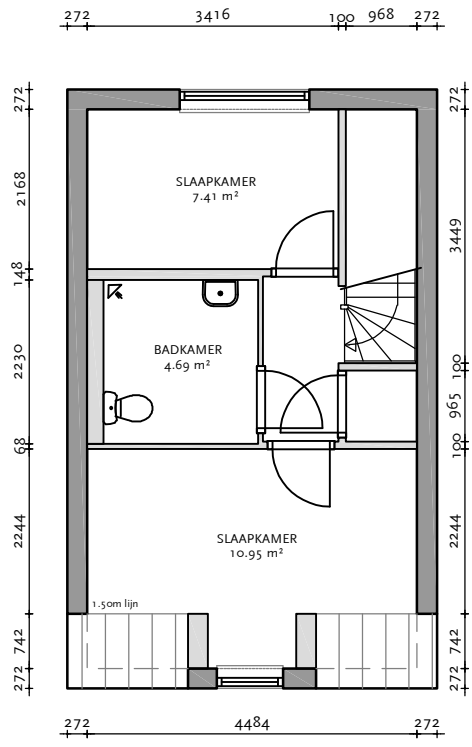

Begane grond

1e verdieping

Complex 072
 Adres Kerkstraat 15
 Type A
 Datum 12-11-2020
 Schaal 1:100
 Formaat A4