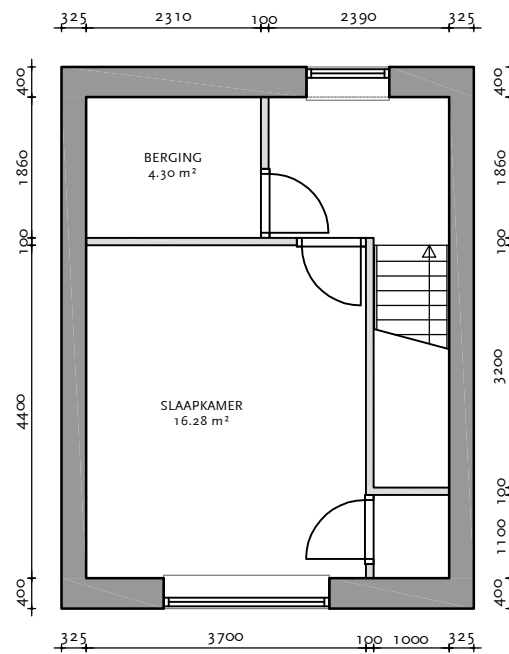

Begane grond

1e verdieping

Complex 073
 Adres Binnenhofke 19
 Type A
 Datum 22-03-2021
 Schaal 1:100
 Formaat A4